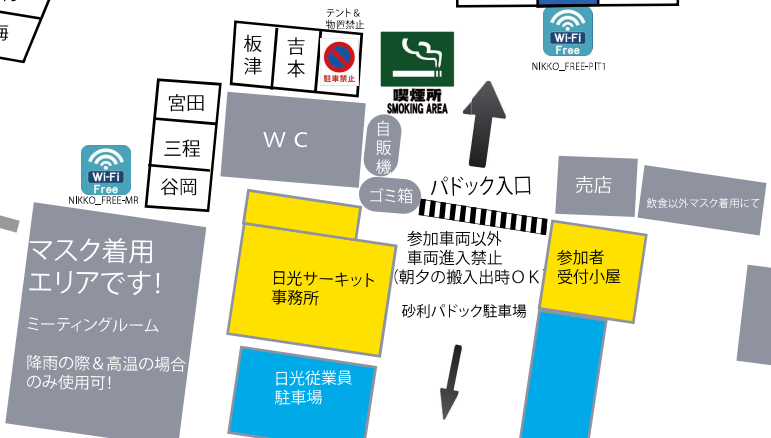

第1コーナー

6日地方戦配置図

- 小金澤
- 大澤克
- 大澤龍
- 大江
- 中田
- 福田
- 中村の
- 細沼
- 島袋
- 三室
- 沼里
- 岡田
- 鈴木堯
- 日向
- 石井和

NIKKO_FREE-PI2

Wi-Fi Free

駐車禁止	モニター	駐車禁止
駐車禁止	ドラミ	駐車禁止
駐車禁止		駐車禁止
鈴木勇	佐藤翔	
勝俣	細野	
島山	飯島	
紺野	金光	
小山	佐藤三	
吉沢	中根	
星	木村	
森	澤田	
吉田	青木	
近藤	三品	
伊藤	新保	
水貝	大島	
中村龍	下田	
油浦	上田	
小西	萩原	

緊急時以外 車両出入禁止 人の出入常時禁止

- 北澤
- 根本
- 前川
- 柳 晃
- Date
- 松下
- 亀山
- 平田
- 石井恒
- 小林
- 白澤
- ホセ
- 上條
- 川島
- 中村マ
- 内海

6日地方戦配置図

走行車両以外 進入禁止 人の出入 常時禁止

ピットロード 参加者整列場所 走行前左側整列 右レーンはエアチェック等 通過レーン

須黒	テント&物置禁止 駐車禁止
杉山	
森泉	テント&物置禁止 駐車禁止
小倉	テント&物置禁止 駐車禁止
阿久津	テント&物置禁止 駐車禁止
清水	テント&物置禁止 駐車禁止
小室	テント&物置禁止 駐車禁止
柳 貴	テント&物置禁止 駐車禁止
	テント&物置禁止 駐車禁止

この先進入&ギャラリー禁止

走行車両出口 進入禁止 人の出入り常時禁止

最終コーナー