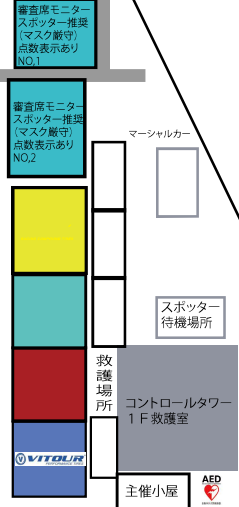

パドック配置図

サーキット走行ギャラリースペース
 (コース内へはスタッフ&審査委員以外は入れません)
 (トラック&積載車進入禁止)

- ★★観戦エリアでの喫煙はご遠慮ください★★
- ★★人と人の距離を開けて見て下さい★★
- ★★距離を開けられない場合&喋る場合マスク着用!!★★
- ★★審査席モニター前は、会話無くてもマスク着用絶対厳守!!★★
 (マスクをしていない方が居た場合、スタッフが注意しますがそれでもしない方の該当選手はペナルティ対象となります)

第1コーナー

6日地方戦配置図

- 小金澤
- 大澤克
- 大澤龍
- 大江
- 中田
- 福田
- 中村の
- 細沼
- 島袋
- 三室
- 沼里
- 岡田
- 鈴木堯
- 日向
- 石井和

NIKKO_FREE-PI2

Wi-Fi Free

駐車禁止	モニター	駐車禁止
駐車禁止	ドラミ	駐車禁止
駐車禁止		駐車禁止
鈴木勇	佐藤翔	
勝俣	細野	
島山	飯島	
紺野	金光	
小山	佐藤三	
吉沢	中根	
星	木村	
森	澤田	
吉田	青木	
近藤	三品	
伊藤	新保	
水貝	大島	
中村龍	下田	
油浦	上田	
小西	萩原	

緊急時以外 車両出入禁止 人の出入常時禁止

- 北澤
- 根本
- 前川
- 柳 晃
- Date
- 松下
- 亀山
- 平田
- 石井恒
- 小林
- 白澤
- ホセ
- 上條
- 川島
- 中村マ
- 内海

6日地方戦配置図

走行車両以外 進入禁止 人の出入 常時禁止

ピットロード 参加者整列場所 走行前左側整列 右レーンはエアチェック等 通過レーン

須黒	テント&物置禁止 駐車禁止
杉山	
森泉	テント&物置禁止 駐車禁止
小倉	テント&物置禁止 駐車禁止
阿久津	テント&物置禁止 駐車禁止
清水	テント&物置禁止 駐車禁止
小室	テント&物置禁止 駐車禁止
柳 貴	テント&物置禁止 駐車禁止
	テント&物置禁止 駐車禁止

この先進入&ギャラリー禁止

走行車両出口 進入禁止 人の出入り常時禁止

最終コーナー